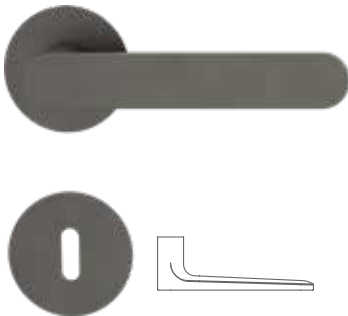

JETTE [®]

Designerin: Jette Joop

SCHÖNER GREIFEN

Das Profil des Türgriffs JETTE CRYSTAL besteht aus einer sanft gerundeten Dreiecksform, die den natürlich entstehenden Hohlraum der greifenden Hand weich ausfüllt. Einen besonderen Designakzent bietet das Griffende mit polierten Facetten.

PIATTA S

DAS PRINZIP DER FLÄCHE

Die deutliche Unterscheidung von Wänden, Zargen und Türen ist heute nicht mehr notwendig und gewünscht. Materialien und Optik werden einheitlicher. Das Bedürfnis nach Ordnung und visueller Reduktion verändert die Wohnkultur. Flächenbündige Optik bestimmt daher den Trend. Die PIATTA S beherrscht diese Gestaltungssprache. Die Rosette kann sich flach wie eine Scheibe dem Türblatt anschmiegen. Für PIATTA S sind nicht einmal Sonderfräsungen notwendig. Sie passt sich konventionellen Türen an.

PIATTA S

FLACHROSETTE
MIT SMARTER
BESCHLAGTECHNIK

JETZ IN NEUEN
OBERFLÄCHEN

AVUS PIATTA S

Rosettengarnitur Flachrosette
Kaschmirgrau

Ausführung	Art. Nr.	Preis
BB	290500127	102,00 €
PZ	290500227	102,00 €
WC	290500327	111,00 €
OS	290502827	95,00 €

Hochhaltefeder
aus hochleistungs-
fähigem Federstahl

hochwertige
Unterkonstruktion
aus Metall

M4 Verschraubung

ultraflache Rosetten
mit nur 2 mm Höhe

SMART-KLIPP

Weitere Informationen zu den Griffvarianten
PIATTA S finden sie unter WWW.GRIFFWERK.DE