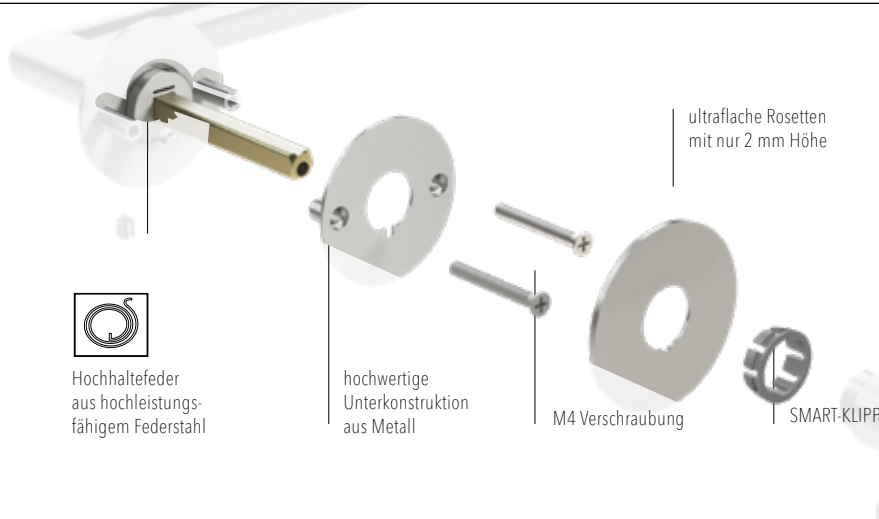

PIATTA S

FLACHROSETTE
MIT SMARTER
BESCHLAGTECHNIK

JETZ IN NEUEN
OBERFLÄCHEN

AVUS PIATTA S

Rosettengarnitur Flachrosette
Kaschmirgrau

Ausführung	Art. Nr.	Preis
BB	290500127	102,00 €
PZ	290500227	102,00 €
WC	290500327	111,00 €
OS	290502827	95,00 €

LUCIA PIATTA S

Rosettengarnitur Flachrosette
Edelstahl matt

Ausführung	Art. Nr.	Preis
BB	120500171	76,50 €
PZ	120500271	76,50 €
WC	120500371	105,00 €
OS	120502871	69,50 €

Holztürband V4426 WF einzelnes Band

Hochhaltefeder
aus hochleistungs-
fähigem Federstahl

hochwertige
Unterkonstruktion
aus Metall

M4 Verschraubung

ultraflache Rosetten
mit nur 2 mm Höhe

SMART-KLIPP

Weitere Informationen zu den Griffvarianten
PIATTA S finden sie unter WWW.GRIFFWERK.DE