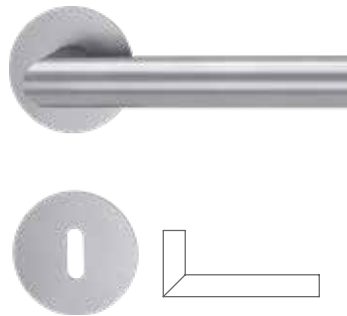

JETTE [®]

Designerin: Jette Joop

SCHÖNER GREIFEN

Das Profil des Türgriffs JETTE CRYSTAL besteht aus einer sanft gerundeten Dreiecksform, die den natürlich entstehenden Hohlraum der greifenden Hand weich ausfüllt. Einen besonderen Designakzent bietet das Griffende mit polierten Facetten.

PIATTA S

FLACHROSETTE
MIT SMARTER
BESCHLAGTECHNIK

JETZ IN NEUEN
OBERFLÄCHEN

AVUS PIATTA S

Rosettengarnitur Flachrosette
Kaschmirgrau

Ausführung	Art. Nr.	Preis
BB	290500127	102,00 €
PZ	290500227	102,00 €
WC	290500327	111,00 €
OS	290502827	95,00 €

LUCIA PIATTA S

Rosettengarnitur Flachrosette
Edelstahl matt

Ausführung	Art. Nr.	Preis
BB	120500171	76,50 €
PZ	120500271	76,50 €
WC	120500371	105,00 €
OS	120502871	69,50 €

Holztürband V4426 WF einzelnes Band

Hochhaltefeder
aus hochleistungs-
fähigem Federstahl

hochwertige
Unterkonstruktion
aus Metall

M4 Verschraubung

ultraflache Rosetten
mit nur 2 mm Höhe

SMART-KLIPP

Weitere Informationen zu den Griffvarianten
PIATTA S finden sie unter WWW.GRIFFWERK.DE