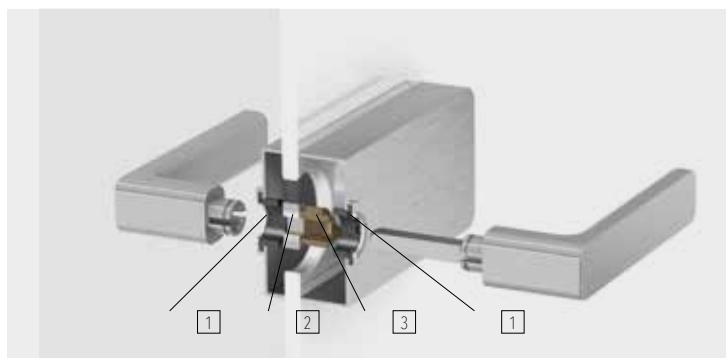

SO KÖNNEN SIE SICHER SEIN:

UNSICHTBARE VERSCHRAUBUNG

SPEZIAL GEHÄRTETE STAHLPLATTE
bietet Widerstand gegen Aufbohren,
Abschlagen und Aufbiegen

AUSFÜHRUNG MIT ZYLINDERABDECKUNG
Aus gehärtetem Stahl, verhindert das
Herausziehen/Aufbohren des Profilzylinders

Abb. Kombischutzbeschlag TITANO SB_882

TITANO Kombi SB_882
Kombi-Schutzbeschlag Knopf/Drücker
Edelstahl matt

Ausführung	Art. Nr.	Preis
ZA, 72mm mit Griff LUCIA PROF	ES (S1) 882012171	240,00 €
ZA, 72mm mit Griff LUCIA PROF	ES1 (S2) 882112171	275,00 €
ZA, 72mm mit Griff LUCIA PROF	ES1 (S2) 882122171 FS	317,00 €

- 3-fach stabilisierte Drückerführung gegen Wackeln und freies Spiel des Türgriffs
- Flüsterfalle oder Magnetfalle

- 1** Stabulo-Ring: Doppelte Außenführung für den Drückerhals
- 2** Rota-Perfect: Zusätzlicher, wartungsfreier Führungsring für den Vierkantstift
- 3** Doppelte Klemmnuss gibt dem Griff stabilen Halt